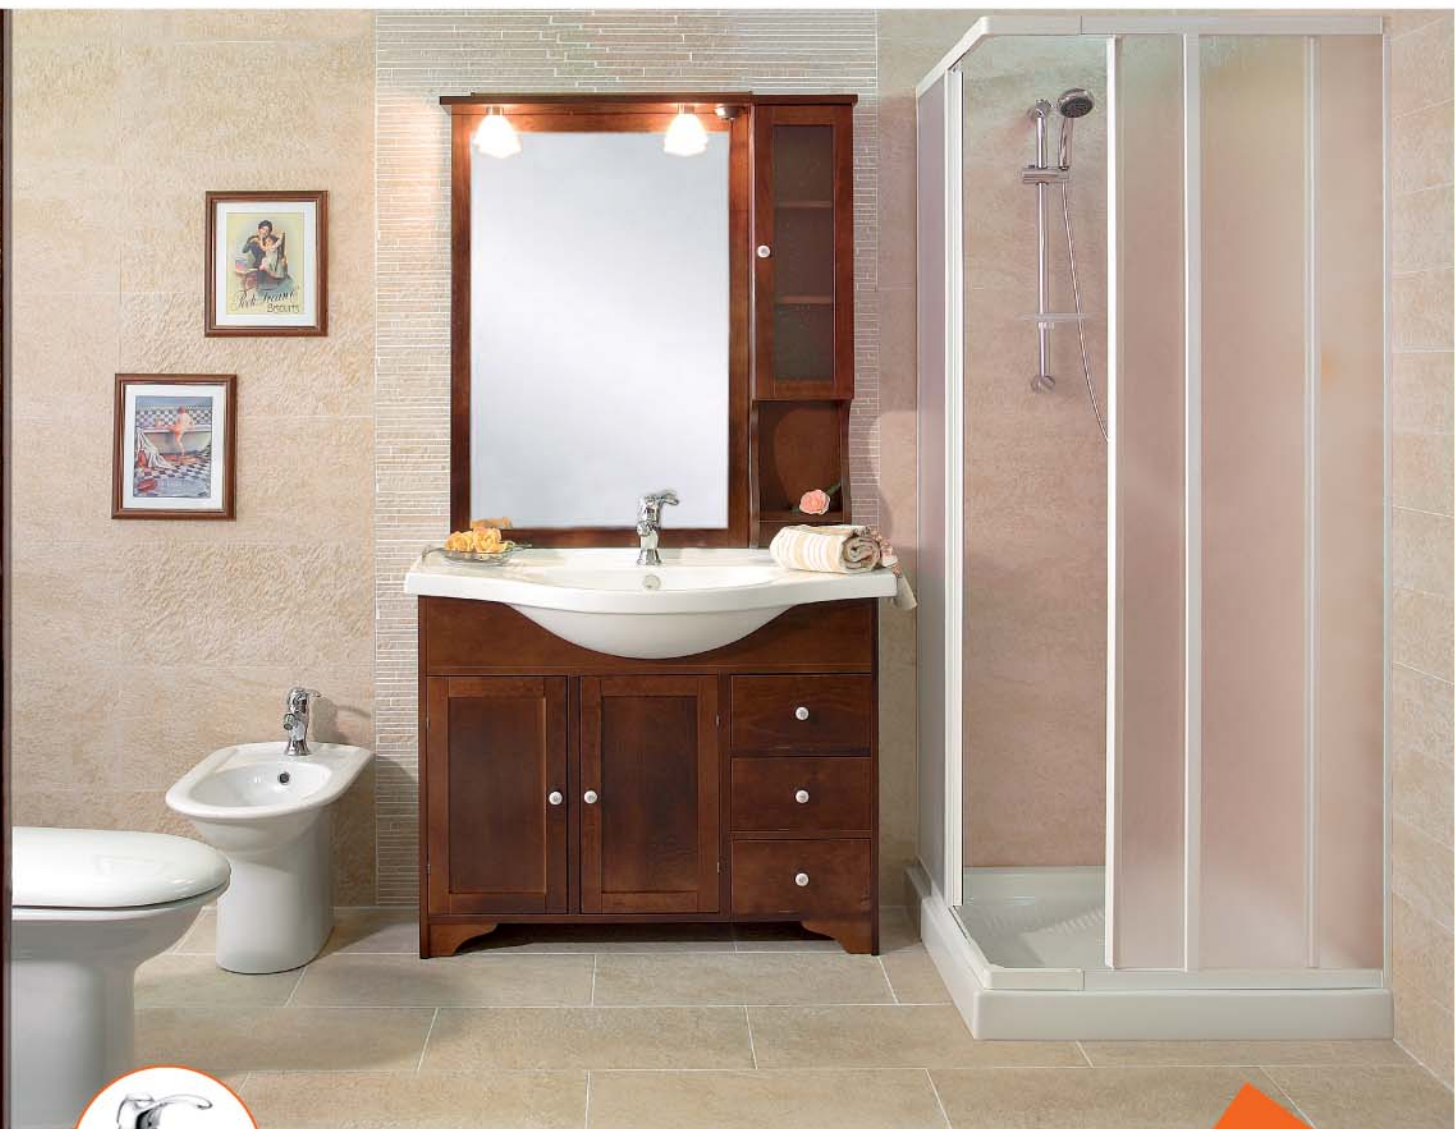

Unico, per te...

soLoBagn **Unico**

Unico, per te...

Oggi è tuo a 999 euro + IVA.

Unico ti propone una soluzione invidiabile: perfetta per te che vuoi arredare il bagno con qualità e convenienza. L'offerta comprende:

Lavabo integrale cm 105 bianco - Eban Tania Noce base cm100 cassettera destra

Eban Tania specchio cm 94 pensile destro - vaso Federica bianco con curva

Bidet Federica bianco - piatto doccia bianco da cm 76x76 oppure cm 80x80

Gruppo lavabo Lares cromato - gruppo bidet Lares cromato

Incasso doccia Lares cromato

Box Holiday HLM80 bianco in metacrilato o cristallo a scelta

Saliscendi doccia cromato Constel 5 getti con porta sapone

Sedile Federica bianco plastificato - sifone lavabo - sifone bidet - tasselli lavabo

Tasselli per vaso e bidet - curvette sottolavabo.

999 € +iva

in più...

Rendi

l'offerta "unico"

ancora più originale.

Mobile REBECCA 760 da 70 cm color fune in sostituzione del mobile TANIA.