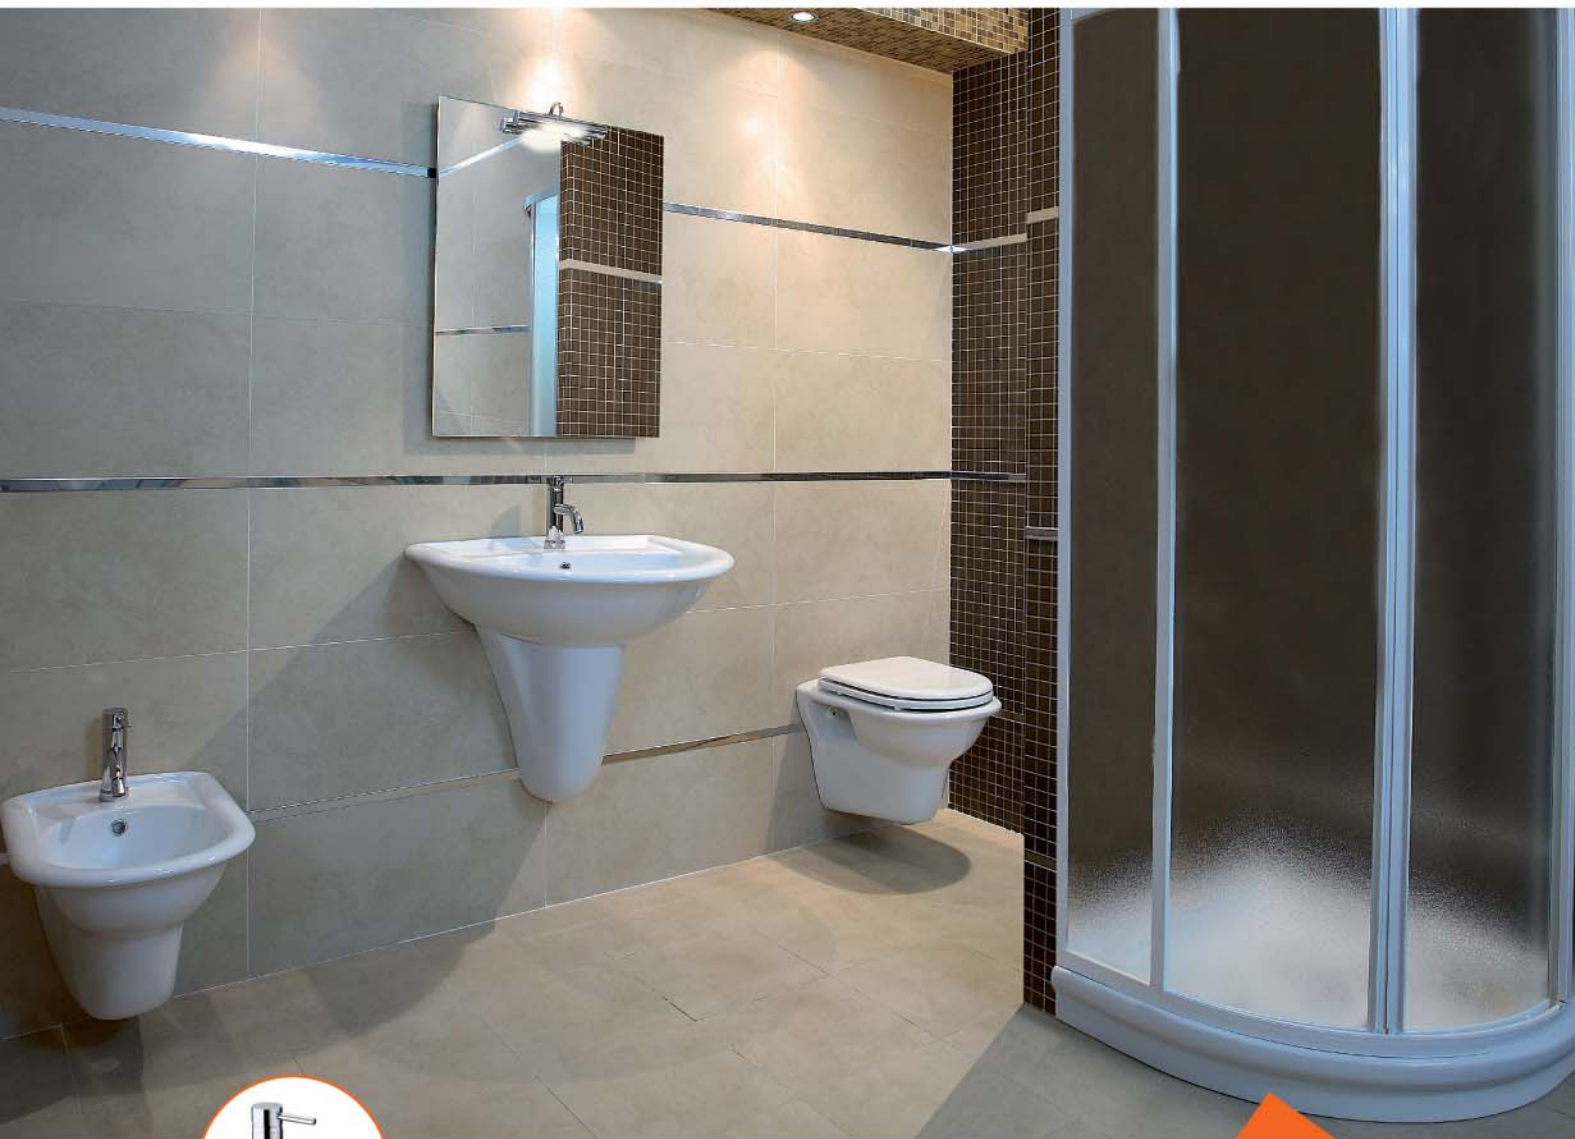

Sospeso, per chi ama l'originalità...

soLoBagn **Sospeso**

Innovazione del design...

Oggi è tuo a 1.049 euro + IVA.

Sospeso ti propone un'innovativa soluzione di design, l'offerta comprende:

Lavabo Federica bianco - semicolonna Federica bianco - vaso Federica bianco sospeso

Bidet Federica bianco sospeso - piatto doccia bianco 80 tondo

Gruppo lavabo Minax cromato - gruppo bidet Minax cromato

Incasso doccia Minax cromato - box Holiday HS80 tondo bianco in cristallo granito

Saliscendi cromato Constel 5 getti - sedile Federica bianco plastificato

Specchio ONE 520 con luce - sifone bottiglia

Sifone a S - tasselli lavabo - staffe per sospeso - curvette sottolavabo.

1.049 € +iva

Box doccia Hidro Sol Levante 90x90 mod. PDR90, anodizzato cristallo trasparente mm 5 con 8 idrogetti mix termostatico doccia centrale in sostituzione di piatto doccia, box doccia incasso doccia, e saliscendi.

AGGIUNGI
590 euro + iva

in più...

Puoi migliorare l'offerta "sospeso" con queste soluzioni alternative.

Box doccia SALTO TLC80 quadro 80x80 anodizzato cristallo trasparente da 6mm in sostituzione del box HS80.