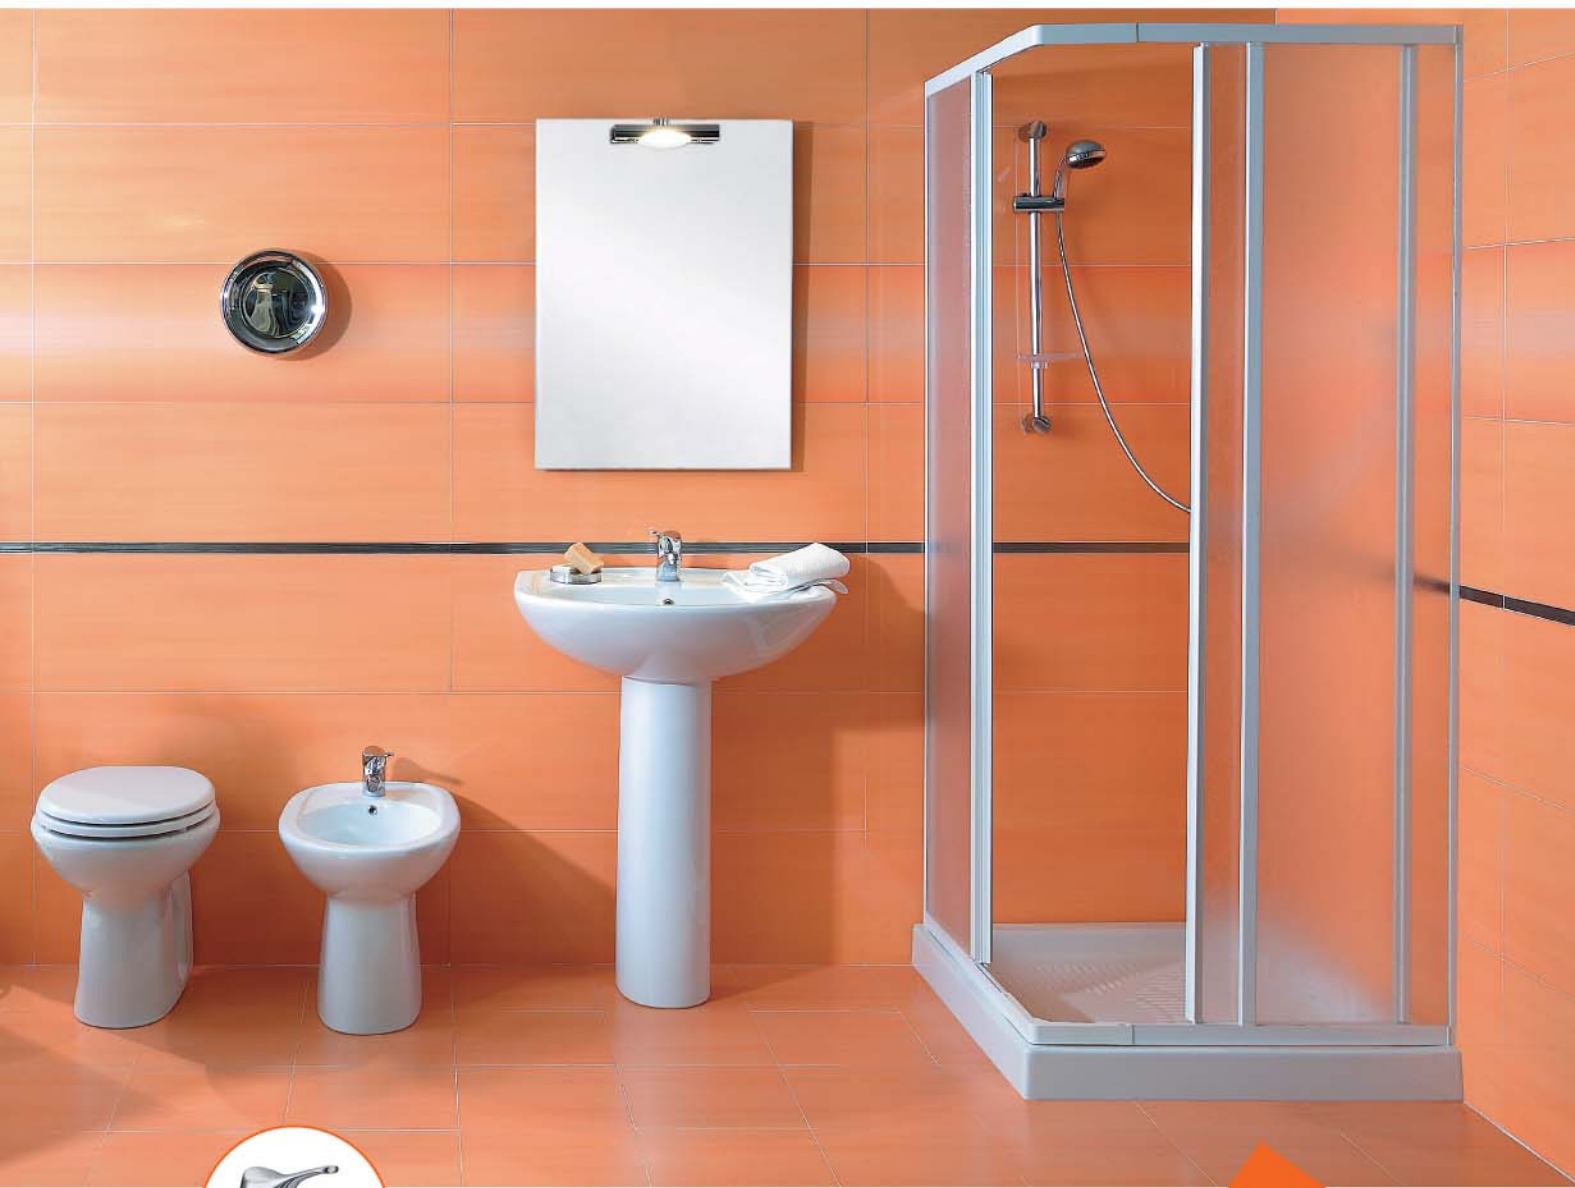

## soLoBagn **Pratico**

### Comodità e praticità...

Oggi è tuo a 499 euro + IVA.

Pratico ti propone un'offerta inimitabile: la combinazione base con colonna e lavabo completa e funzionale; l'offerta comprende:  
Lavabo Merkur bianco - Colonna Merkur bianco - Vaso Merkur bianco con curva  
Bidet Merkur bianco - Piatto doccia cm 76x76 oppure cm 80x80 bianco  
Mix lavabo Saxo Cromato - Mix bidet Saxo Cromato - Mix doccia Saxo Cromato  
Box doccia Holiday HLM80 bianco metacrilato o cristallo a scelta  
Saliscendi doccia cromato Planet 3 getti 600 con porta sapone  
Sedile Merkur bianco plastificato - Sifone lavabo - Sifone bidet - Tasselli lavabo  
Tasselli per vaso e bidet - Curvette sottolavabo.

L'offerta PRATICO non comprende la specchiera.

499 € + iva

Lavabo da incasso bianco STANDARD in sostituzione di lavabo e colonna.

**AGGIUNGI**  
1 euro + iva

se preferisci...

puoi personalizzare l'offerta con questi prodotti

Rubinetteria serie CAPITOL in sostituzione della serie SAXO.

**AGGIUNGI**  
91 euro + iva

Mobile PRAGA1000 Bianco da cm 100 completo in sostituzione di lavabo e colonna.

**AGGIUNGI**  
314 euro + iva

soLoBagn